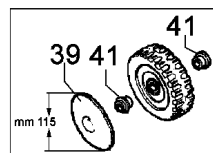

Illustration Ersatzteilzeichnung

Fino a Maggio '05
Till May '05
Jusqu'a Mai '05
Hasta Junio '05
Bis zu Mai '05

13
12

38

Da Giugno '05
From Juin '05
Depuis June '05
Desde Junio '05
Ab Juni '05

37
36
35

Illustration Ersatzteilzeichnung

Bild Nr.	St.- Zahl	Teile Nr.	Beschreibung
1	1	66060106	Hebel
2	1	66060384R	Scheibe
3	1	66100009AR	Gehäuse
4	1	66060108R	Kabelbremsemotor 1183mm
5	1	66060104A	Handgriff
6	1	66110017	Feder
7	1	66060231	Schelle
8	2	4119013A	Knopf
9	2	3910015R	Schraube
10	8	66030081	Lager
11	1	66110014R	Deckel
12	1	66110019	Rahmen
13	1	66072030	Ersatzsac
14	1	3045034R	Scheibe
15	1	66110018	Feder
16	1	66110026	Deckelbolzen
17	1	66070038	Halter
18	1	66070301	Halter
19	1	66070031	Hebel
20	1	66030003AR	Nabe
21	1	66070030	Stift
22	1	66030012	Scheibe
23	1	66100044R	Blatt
24	2	66110281	Rad kpl.
25	1	3933032	Mutter
26	1	66030079	Raddeckel
27	1	66070021	Handgriff
28	1	3906150	Schraube
29	1	3027001	Ring
30	1	8202126R	Keil
31	2	66100127A	Rad kpl.
32	4	3914010	Mutter
33	2	66030080	Raddeckel
34	2	3045033R	Sicherungsring
35	1	66070137	Ersatzsack
36	1	66070133	Halter
37	1	66070132	Rahmen
38	1	66072030	Ersatzsac
39	2	66100126	Raddeckel Ø115mm
40	2	66110278R	Raddeckel
41	8	66030294	Buchse
42	1	66060377R	Handgriff
43	1	66060316R	Hebel
44	2	66060317R	Bolzen
45	2	3064005AR	Scheibe
46	2	3024009R	Ring