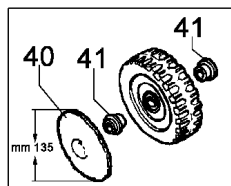

Illustration Ersatzteilzeichnung

Fino a Maggio '05
Till May '05
Jusqu'a Mai '05
Hasta Junio '05
Bis zu Mai '05

13
12

38

Da Giugno '05
From Juin '05
Depuis June '05
Desde Junio '05
Ab Juni '05

37
36
35

Illustration Ersatzteilzeichnung

Bild Nr.	St.- Zahl	Teile Nr.	Beschreibung
1	1	66060106	Hebel
2	1	66060384R	Scheibe
3	1	66100009AR	Gehäuse
4	1	66060108R	Kabelbremsemotor 1183mm
5	1	66060104A	Handgriff
6	1	66110017	Feder
7	1	66060231	Schelle
8	2	4119013A	Knopf
9	2	3910015R	Schraube
10	8	66030081	Lager
11	1	66110014R	Deckel
12	1	66110019	Rahmen
13	1	66072030	Ersatzsac
14	1	3045034R	Scheibe
15	1	66110018	Feder
16	1	66110026	Deckelbolzen
17	1	66070038	Halter
18	1	66070301	Halter
19	1	66070031	Hebel
20	1	66030003AR	Nabe
21	1	66070030	Stift
22	1	66030012	Scheibe
23	1	66100044R	Blatt
24	2	66110281	Rad kpl.
25	1	3933032	Mutter
26	1	66030079	Raddeckel
27	1	66070021	Handgriff
28	1	3906150	Schraube
29	1	3027001	Ring
30	1	8202126R	Keil
31	2	66100127A	Rad kpl.
32	4	3914010	Mutter
33	2	66030080	Raddeckel
34	2	3045033R	Sicherungsring
35	1	66070137	Ersatzsack
36	1	66070133	Halter
37	1	66070132	Rahmen
38	1	66072030	Ersatzsac
39	2	66100126	Raddeckel Ø115mm
40	2	66110278R	Raddeckel
41	8	66030294	Buchse
42	1	66060377R	Handgriff
43	1	66060316R	Hebel
44	2	66060317R	Bolzen
45	2	3064005AR	Scheibe
46	2	3024009R	Ring