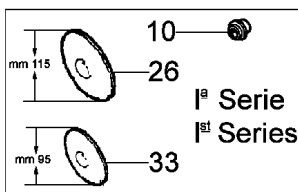

Illustration Ersatzteilzeichnung

Fino a Maggio '05
Till May '05
Jusqu'a Mai '05
Hasta Junio '05
Bis zu Mai '05

13
12

38

Da Giugno '05
From Juin '05
Depuis June '05
Desde Junio '05
Ab Juni '05

37
36
35

Illustration Ersatzteilzeichnung

Bild Nr.	St.- Zahl	Teile Nr.	Beschreibung
1	1	66060106	Hebel
2	1	66060384R	Scheibe
3	1	66100009AR	Gehäuse
4	1	66060108R	Kabelbremsemotor 1183mm
5	1	66060104A	Handgriff
6	1	66110017	Feder
7	1	66060231	Schelle
8	2	4119013A	Knopf
9	2	3910015R	Schraube
10	8	66030081	Lager
11	1	66110014R	Deckel
12	1	66110019	Rahmen
13	1	66072030	Ersatzsac
14	1	3045034R	Scheibe
15	1	66110018	Feder
16	1	66110026	Deckelbolzen
17	1	66070038	Halter
18	1	66070301	Halter
19	1	66070031	Hebel
20	1	66030003AR	Nabe
21	1	66070030	Stift
22	1	66030012	Scheibe
23	1	66100044R	Blatt
24	2	66110281	Rad kpl.
25	1	3933032	Mutter
26	1	66030079	Raddeckel
27	1	66070021	Handgriff
28	1	3906150	Schraube
29	1	3027001	Ring
30	1	8202126R	Keil
31	2	66100127A	Rad kpl.
32	4	3914010	Mutter
33	2	66030080	Raddeckel
34	2	3045033R	Sicherungsring
35	1	66070137	Ersatzsack
36	1	66070133	Halter
37	1	66070132	Rahmen
38	1	66072030	Ersatzsac
39	2	66100126	Raddeckel Ø115mm
40	2	66110278R	Raddeckel
41	8	66030294	Buchse
42	1	66060377R	Handgriff
43	1	66060316R	Hebel
44	2	66060317R	Bolzen
45	2	3064005AR	Scheibe
46	2	3024009R	Ring